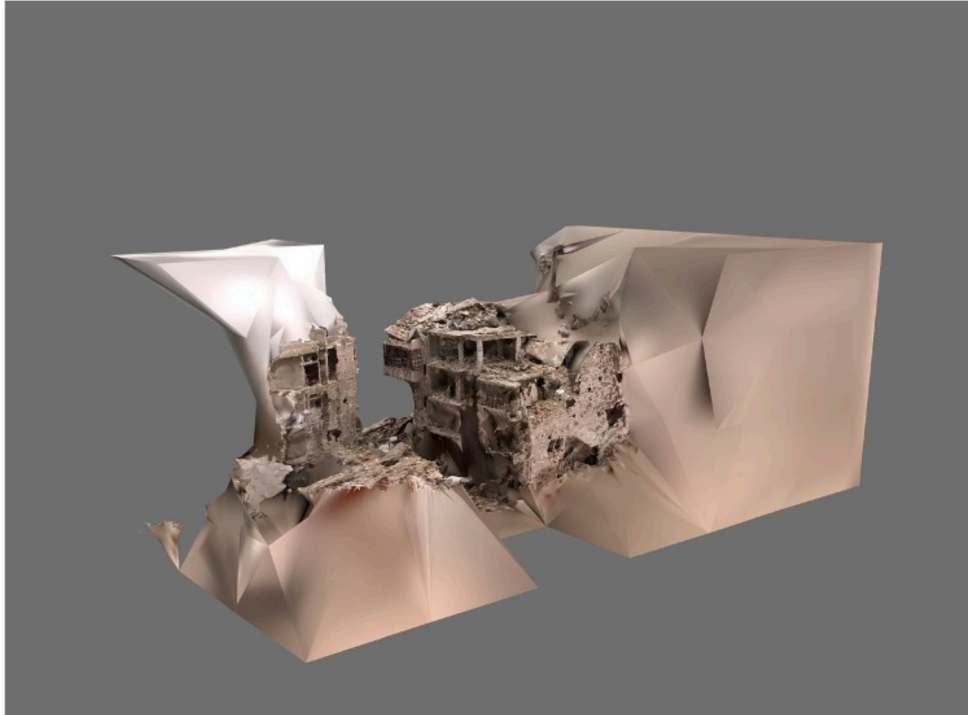

Point contemporain

AGENDA

02/10/2019

THIBAUT BRUNET – BOÎTE NOIRE – 11/10 AU 21/12 – GALERIE BINOME, PARIS

EXPOSITION PERSONNELLE **BOÎTE NOIRE** DE **THIBAUT BRUNET** À LA GALERIE BINOME, PARIS JUSQU'AU 21 DÉCEMBRE 2019.

Vernissage jeudi 10 octobre de 18h à 21h

Aucun appareil photo correctement programmé ne peut être entièrement percé à jour par un photographe, ni même par la totalité de tous les photographes. C'est une black box. Et pour le photographe, c'est justement le noir de la boîte qui constitue le motif à photographier.

Vilém Flusser

La perspective nous a tant habitués à une logique de représentation que nous avons oublié qu'elle n'était qu'une convention, une manière de s'appropriier et de dominer un monde perçu par un point de vue et un sujet unique. Que se passe-t-il lorsque le fonctionnement opaque d'une machine ne nous délivre plus la rhétorique habituelle du paysage ? Lorsque des points de vue humains et non-humains se superposent, que le temps se greffe à l'espace, que le cadre ne délimite plus un horizon, mais s'étend en cercle autour de l'appareil et s'estompe à mesure qu'il s'éloigne de l'objectif ? L'univers obtenu semble émaner d'un point aveugle mais néanmoins omniscient, d'une incohérence visuelle qui, pourtant, délivre ses vérités cachées.