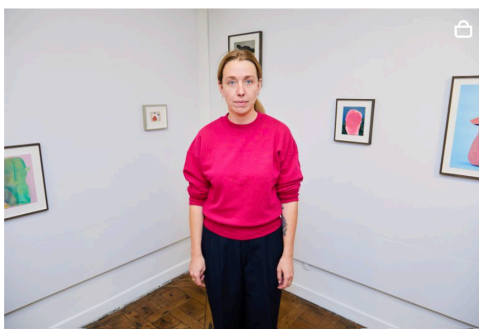

Ruth Van Beek