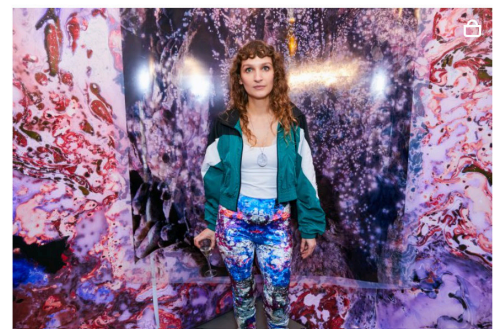

Maya Rochat