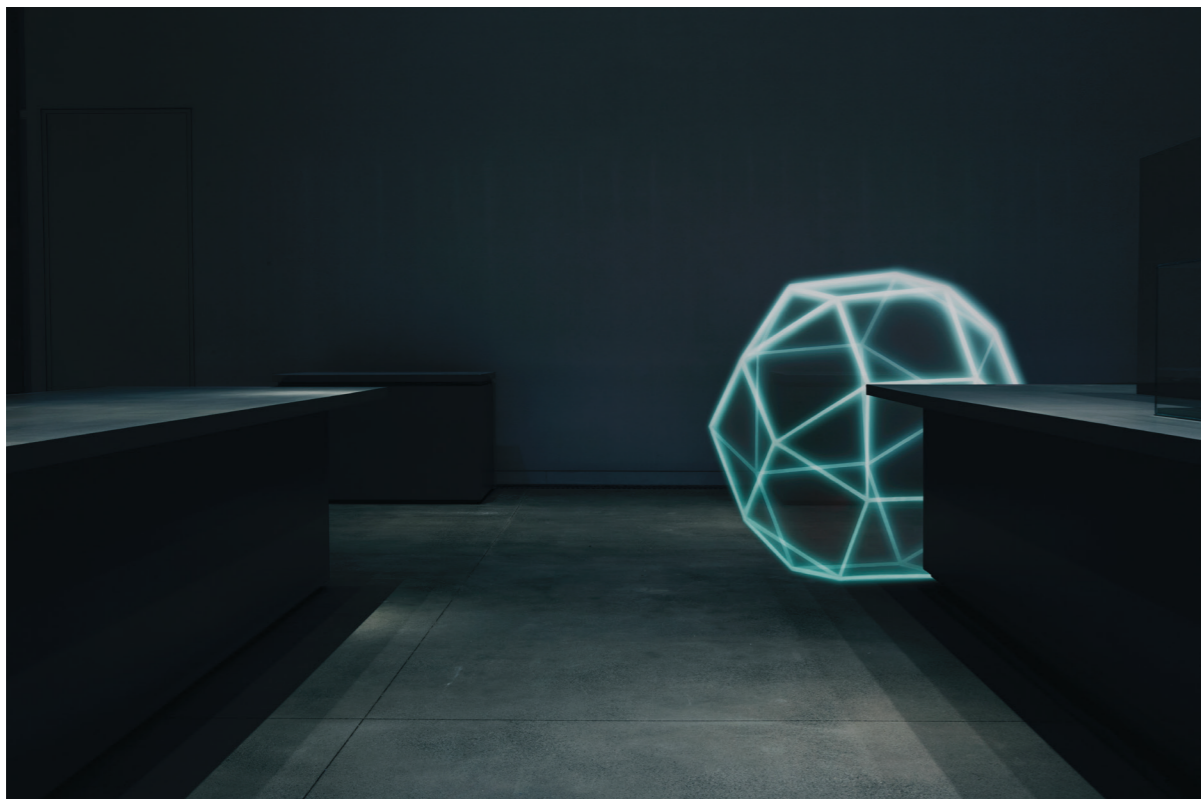

© Corinne Mercadier

142

PHOTOGRAPHIE

© Corinne Mercadier

143

FRANCE - PARIS

PARCOURS PARIS PHOTO

PAR STÉPHANIE DULOIT

CORINNE MERCADIER

LA NUIT MAGNÉTIQUE

Un *Nuage vagabond* flotte dans l'embrasure d'une porte, puis surgit à l'*Impromptu* dans un escalier où il laissera traîner sa brume pour Être là..., tandis qu'une lune lévite à l'orée d'un couloir et qu'une *Étoile endormie* se repose sur le miroir de la cheminée... *La Nuit magnétique* de Corinne Mercadier est un poème... Issue de l'hybridation de la peinture (sur verre), de l'installation et de la photographie, cette série photographique, dénuée de temporalité et de présence humaine, nous conduit dans l'indétermination des songes : évoquant quelque décors de théâtre ou de cinéma désertés, ou les pages d'un conte sans personnages, ces clichés « sculptés » mais inhabités donnent à l'immatérialité de l'image une étrange consistance, et à l'irréalité, une étrange présence.